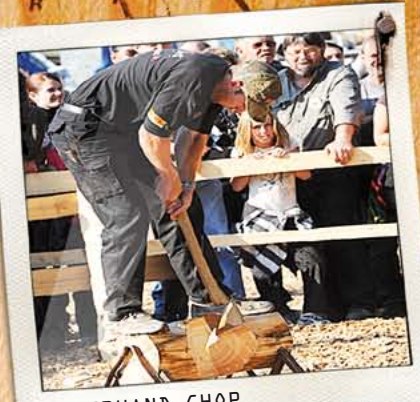

Die **HOLZFÄLLER** Show

HOT SAW

Top Sportler der **STIHL®**-Timbersports®-Series bieten Ihnen eine unvergessliche Show im Umgang mit **Axt, Handsägen** und **Motorsägen**.

Gezeigt werden die **6 Disziplinen** der **STIHL®**-Timbersports®-Series:

- ✘ **Standing Block Chop**
- ✘ **Underhand Chop**
- ✘ **Springboard**
- ✘ **Stihl Stock Saw**
- ✘ **Single Buck**
- ✘ **Hot Saw**

Und viele weitere...

Die **HOLZFÄLLER** Show

Ob zu **Dorffesten, Ausstellungen** oder **Firmenanlässen**. Wir bieten Ihnen eine Actionreiche und spannende Vorführung nach Ihren Wünschen. Erleben Sie Live die Faszination im sportlichen Umgang mit **Axt, Hand- und Motorsäge**.

SPRINGBOARD

STANDING BLOCK CHOP

UNDERHAND CHOP

SPRINGBOARD

STIHL STOCK SAW

SINGLE BUCK

HOT SAW

**KRAFT ENTSCHIEDET
PRÄZISION GEWINNT**