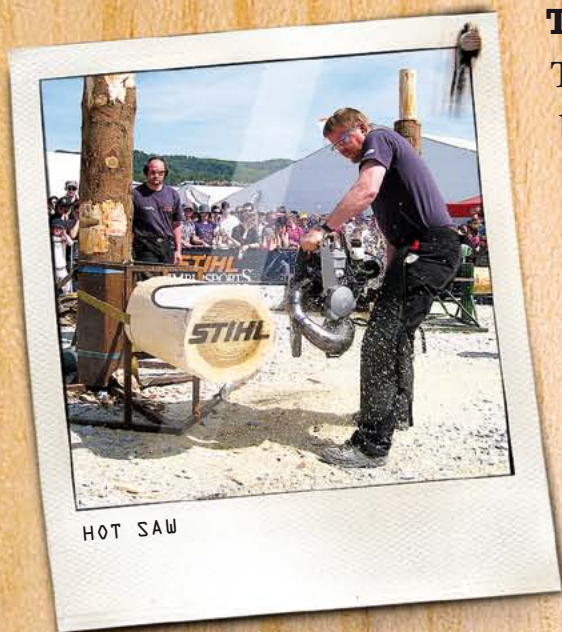

Die **HOLZFÄLLER** Show

HOT SAW

Top Sportler der **STIHL®**-Timbersports®-Series bieten Ihnen eine unvergessliche Show im Umgang mit **Axt, Handsägen** und **Motorsägen**.

Gezeigt werden die **6 Disziplinen** der **STIHL®**-Timbersports®-Series:

- ✘ **Standing Block Chop**
- ✘ **Underhand Chop**
- ✘ **Springboard**
- ✘ **Stihl Stock Saw**
- ✘ **Single Buck**
- ✘ **Hot Saw**

Und viele weitere...

Die **HOLZFÄLLER** Show

Ob zu **Dorffesten, Ausstellungen** oder **Firmenanlässen**. Wir bieten Ihnen eine Actionreiche und spannende Vorführung nach Ihren Wünschen. Erleben Sie Live die Faszination im sportlichen Umgang mit **Axt, Hand- und Motorsäge**.

SPRINGBOARD

STANDING BLOCK CHOP

UNDERHAND CHOP

SPRINGBOARD

STIHL STOCK SAW

SINGLE BUCK

HOT SAW

**KRAFT ENTSCHIEDET
PRÄZISION GEWINNT**